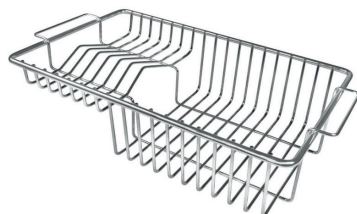

1 x Piletta automatica Space

Push 8407 116

DATI TECNICI

Milanello Optional accessories / Accessori opzionali

The "rails" system makes it possible to use a combination of numerous accessories. Grids, chopping boards, utensils' ranging system, bowls and containers of different dimensions can be alternated in the workspace with a simple gesture, and can easily be stacked, in order to be on hand at all times.

Compatible accessories/Accessori compatibili:

8100 602

Lavello MILANELLO cod. 1031/050

GALLERIA FOTOGRAFICA

IN DOTAZIONE

Griglie Black Milanello
8100 602

Piletta automatica Space Push - PP
8407 116

ACCESSORI OPZIONALI

Cestello portapiatti inox
8100 303

Griglia portapiatti
8100 306

Griglia portapiatti inox
8100 154

* solo in abbinamento con l'accessorio
8644 101

Tagliere in HPDE
8657 001

Tagliere Twin in HDPE
8644 101

Vaschetta forata inox
8156 000