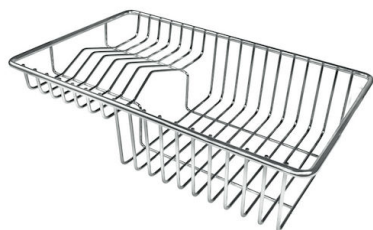

1 x Piletta automatica Space

Push 8407 116

DATI TECNICI

Milanello Optional accessories / Accessori opzionali

The "rails" system makes it possible to use a combination of numerous accessories. Grids, chopping boards, utensils' ranging system, bowls and containers of different dimensions can be alternated in the workspace with a simple gesture, and can easily be stacked, in order to be on hand at all times.

Compatible accessories/Accessori compatibili:

8100 602

Lavello MILANELLO cod. 1031/050

GALLERIA FOTOGRAFICA

IN DOTAZIONE

Griglie Black Milanello
8100 602

Piletta automatica Space Push - PP
8407 116

ACCESSORI OPZIONALI

Cestello portapiatti inox
8100 303

Griglia portapiatti
8100 306

Griglia portapiatti inox
8100 154

* solo in abbinamento con l'accessorio
8644 101

Tagliere in HPDE
8657 001

Tagliere Twin in HDPE
8644 101

Vaschetta forata inox
8156 000