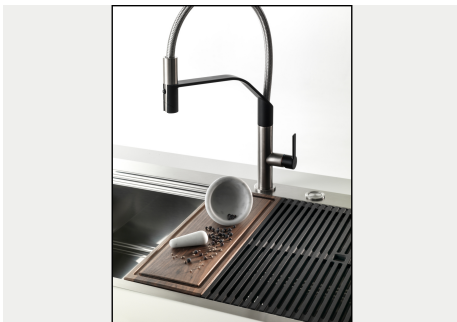

Compatible accessories/Accessori compatibili:

8100 602

Lavello MILANELLO cod. 1031/050

GALLERIA FOTOGRAFICA

IN DOTAZIONE

Griglie Black Milanello
8100 602

Piletta automatica Space Push - PP
8407 116

ACCESSORI OPZIONALI